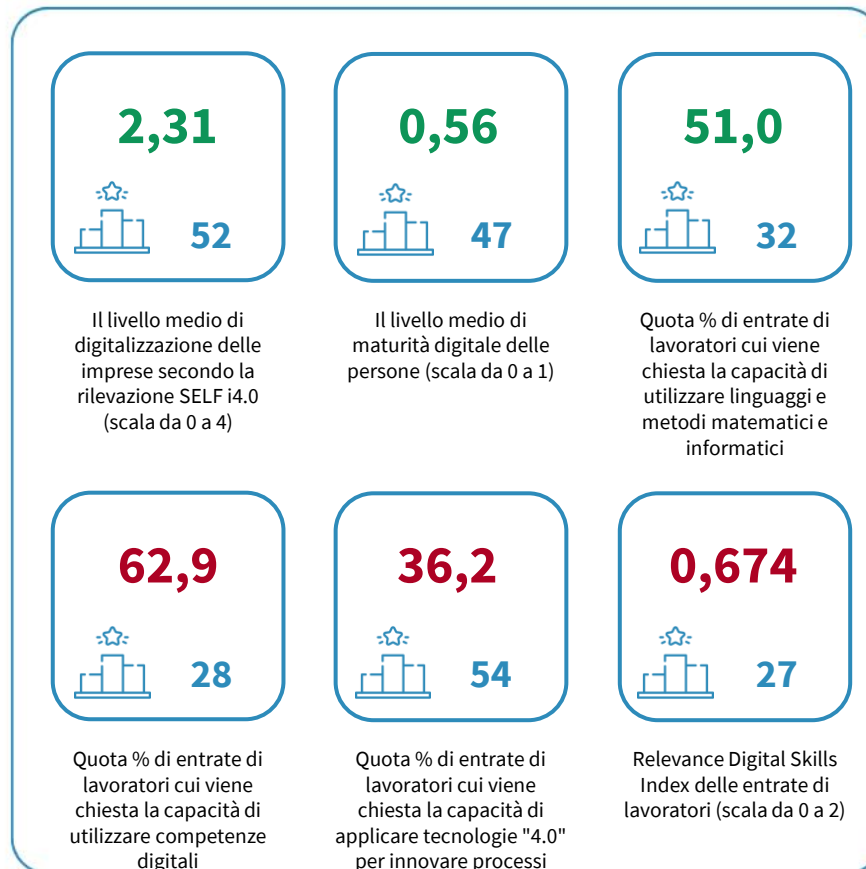

LA DIGITALIZZAZIONE DELLA PROVINCIA DI MODENA

Il livello medio di digitalizzazione delle imprese secondo la rilevazione SELF i4.0. Anno 2023

INDICATORI E POSIZIONAMENTO NELLA GRADUATORIA PROVINCIALE. ANNO 2023

I piazzamenti nella graduatoria provinciale del livello medio di digitalizzazione delle imprese secondo la rilevazione SELF i4.0

IL LIVELLO MEDIO DI DIGITALIZZAZIONE DELLE IMPRESE SECONDO LA RILEVAZIONE SELF I4.0 - L'ANDAMENTO NEL TEMPO