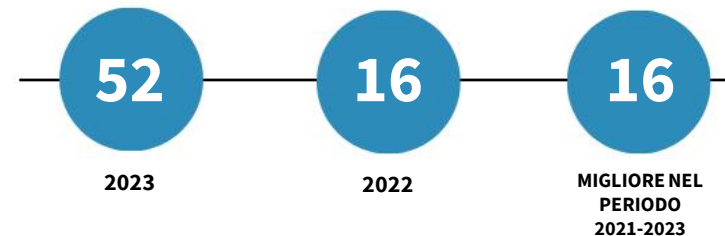

LA DIGITALIZZAZIONE DELLA PROVINCIA DI MODENA

Il livello medio di digitalizzazione delle imprese secondo la rilevazione SELF i4.0. Anno 2023

INDICATORI E POSIZIONAMENTO NELLA GRADUATORIA PROVINCIALE. ANNO 2023

I piazzamenti nella graduatoria provinciale del livello medio di digitalizzazione delle imprese secondo la rilevazione SELF i4.0

IL LIVELLO MEDIO DI DIGITALIZZAZIONE DELLE IMPRESE SECONDO LA RILEVAZIONE SELF I4.0 - L'ANDAMENTO NEL TEMPO