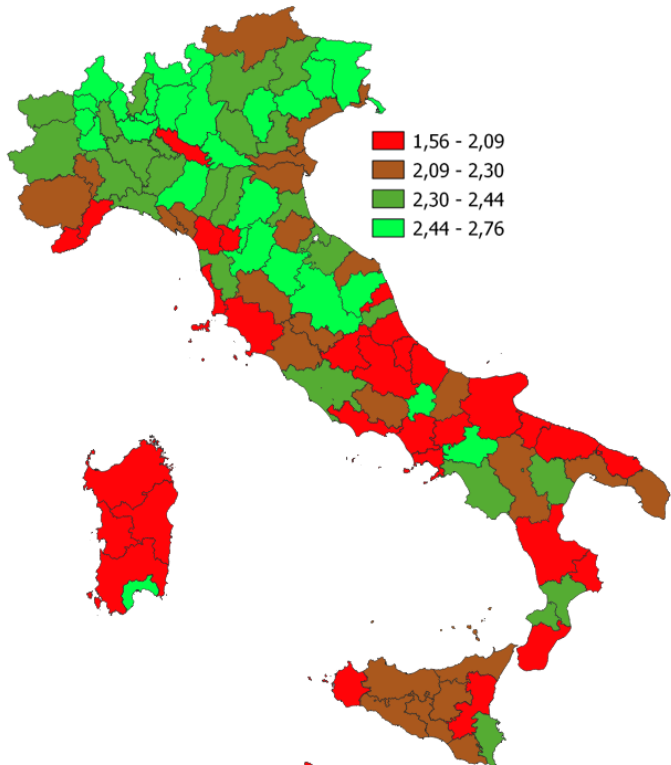

LA DIGITALIZZAZIONE DELLA PROVINCIA DI MODENA

Il livello medio di digitalizzazione delle imprese secondo la rilevazione SELF i4.0. Anno 2023

INDICATORI E POSIZIONAMENTO NELLA GRADUATORIA PROVINCIALE. ANNO 2023

I piazzamenti nella graduatoria provinciale del livello medio di digitalizzazione delle imprese secondo la rilevazione SELF i4.0

IL LIVELLO MEDIO DI DIGITALIZZAZIONE DELLE IMPRESE SECONDO LA RILEVAZIONE SELF I4.0 - L'ANDAMENTO NEL TEMPO