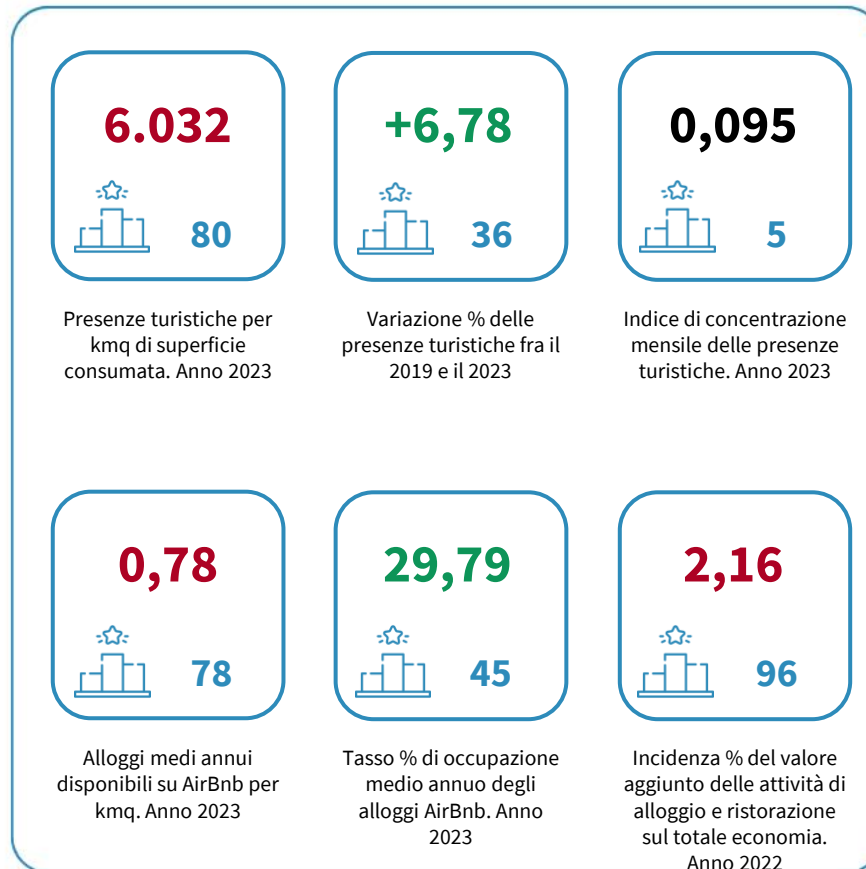

# IL TURISMO DELLA PROVINCIA DI MODENA

Presenze turistiche per kmq di superficie consumata. Anno 2023

INDICATORI E POSIZIONAMENTO NELLA GRADUATORIA PROVINCIALE

I piazzamenti nella graduatoria provinciale per presenze turistiche per kmq di superficie consumata

PRESENZE TURISTICHE PER KMQ DI SUPERFICIE CONSUMATA - L'ANDAMENTO NEL TEMPO