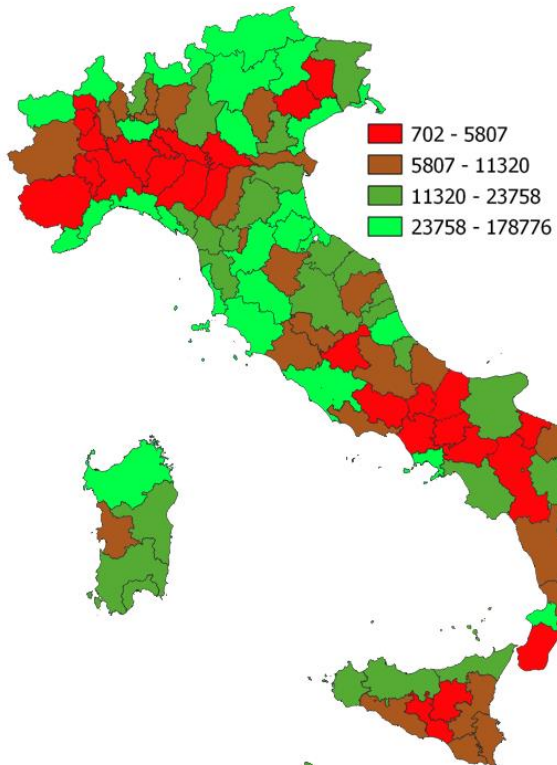

# IL TURISMO DELLA PROVINCIA DI MODENA

Presenze turistiche per kmq di superficie consumata. Anno 2023

INDICATORI E POSIZIONAMENTO NELLA GRADUATORIA PROVINCIALE

I piazzamenti nella graduatoria provinciale per presenze turistiche per kmq di superficie consumata

PRESENZE TURISTICHE PER KMQ DI SUPERFICIE CONSUMATA - L'ANDAMENTO NEL TEMPO