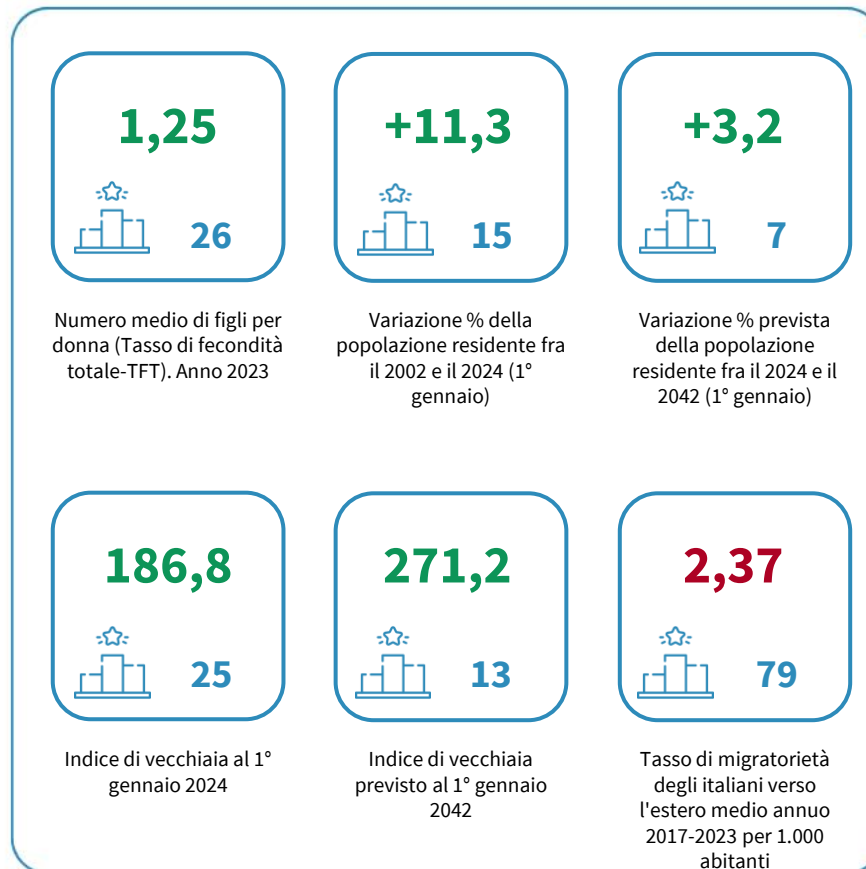

LA DEMOGRAFIA DELLA PROVINCIA DI MODENA

Numero medio di figli per donna (Tasso di fecondità totale-TFT). Anno 2023

INDICATORI E POSIZIONAMENTO NELLA GRADUATORIA PROVINCIALE

I piazzamenti nella graduatoria provinciale per numero medio di figli per donna (Tasso di fecondità totale-TFT)

NUMERO MEDIO DI FIGLI PER DONNA (TASSO DI FECONDITÀ TOTALE-TFT) - L'ANDAMENTO NEL TEMPO