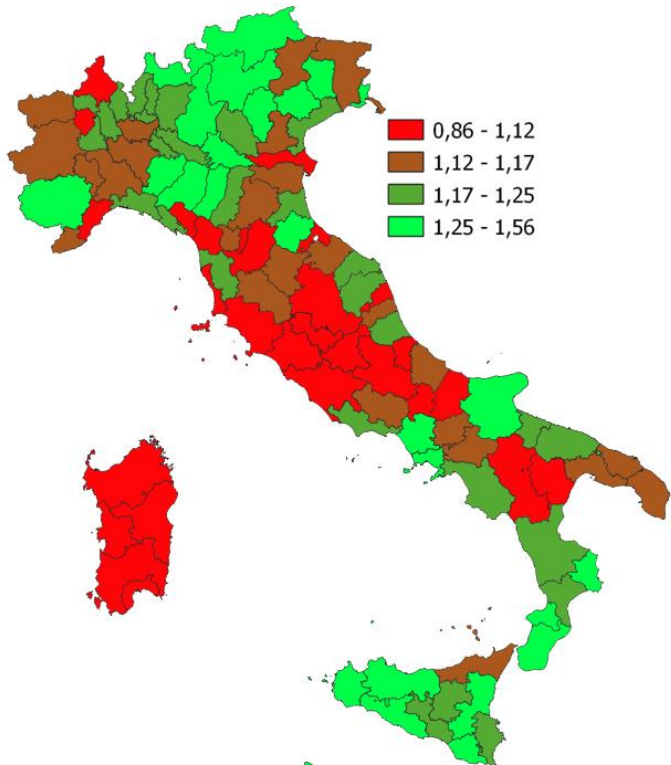

LA DEMOGRAFIA DELLA PROVINCIA DI MODENA

Numero medio di figli per donna (Tasso di fecondità totale-TFT). Anno 2023

INDICATORI E POSIZIONAMENTO NELLA GRADUATORIA PROVINCIALE

I piazzamenti nella graduatoria provinciale per numero medio di figli per donna (Tasso di fecondità totale-TFT)

NUMERO MEDIO DI FIGLI PER DONNA (TASSO DI FECONDITÀ TOTALE-TFT) - L'ANDAMENTO NEL TEMPO